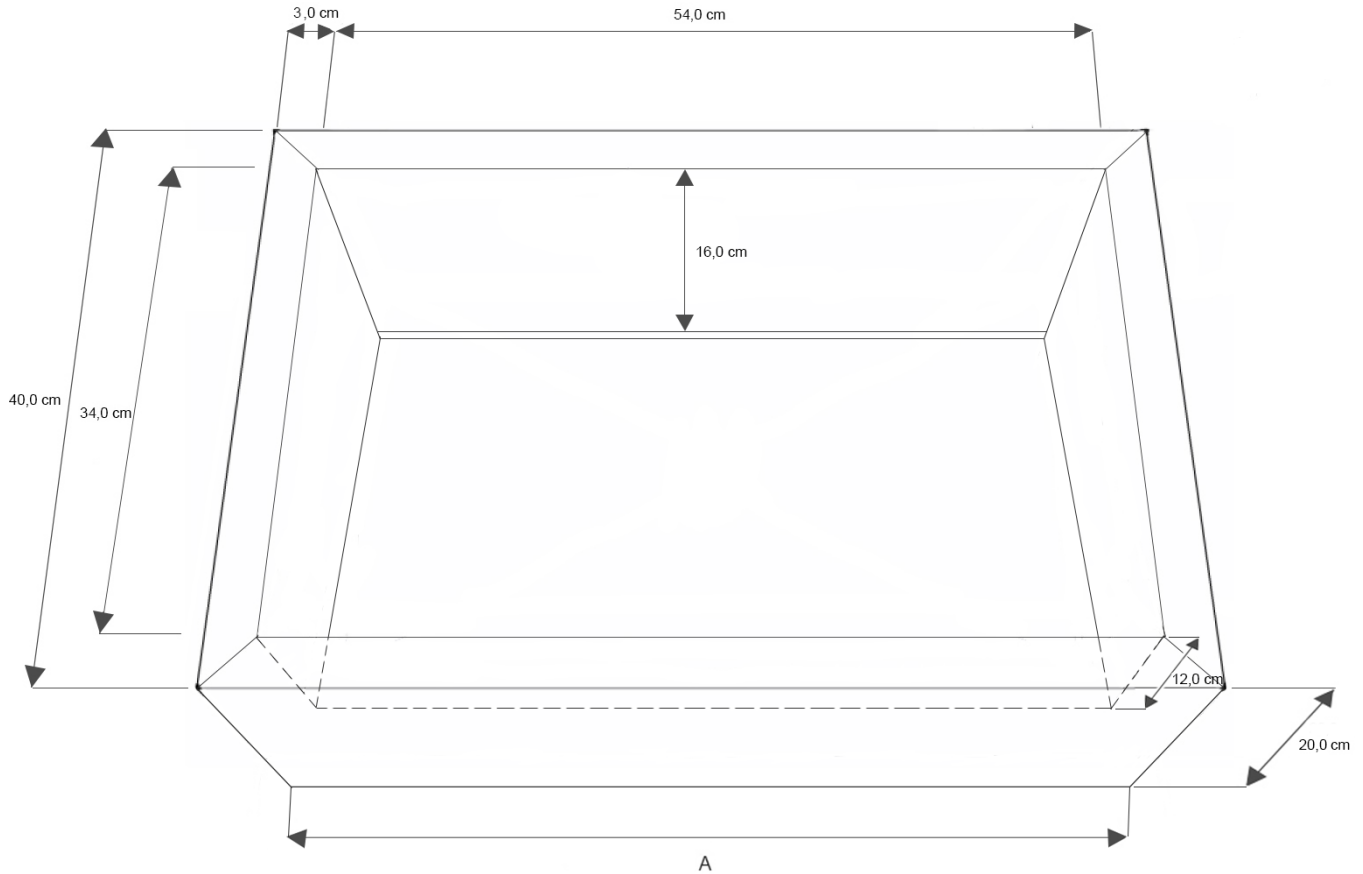

Scheda tecnica / Technical sheet

Cliente / Customer _____

Vasca lavabo da appoggio degradè / Degradè Surface-mounted washbasin

Compilare la tabella sottostante inserendo le informazioni relative a:

1. Codice articolo Bath Furniture.
2. Lunghezza del lavabo (A) scegliendo tra le misure standard (60 cm/120 cm).
3. Superficie ceramica per il rivestimento dell'arredo, selezionabile da listino Bath Furniture.

Fill in the table below with the following information:

1. Bath Furniture item number.
2. Length of the washbasin (A), choosing between the standard sizes (60 cm/120 cm).
3. Ceramic surface of the furnishing item's coating, chosen from the Bath Furniture list.

1	Codice articolo / Item number	-	
2	A (60 cm/120 cm)	cm	
3	Superficie ceramica / Ceramic surface	-	