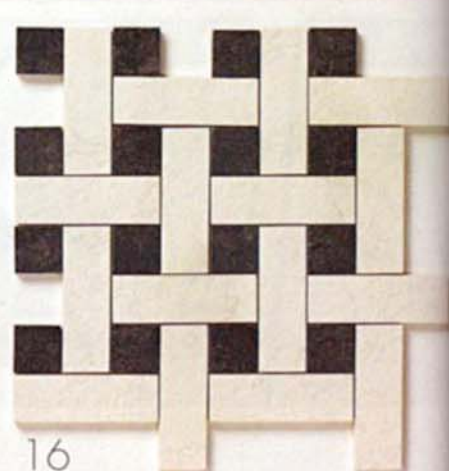

SCELTE D'USO
PIASTRELLE MATERICHE
CUCINE COUNTRY

DIVANI
PER IL GIORNO
E LA NOTTE

**SPECIALE
SPOSI**

10

11

12

13

14

15

7

8

16

1 CHIC NERO, DELLA SERIE SUITE DI FAP CERAMICHE (CM 30,5X91,5, € 107,10 IL MQ). 2-16 DUE MOSAICI DELLA LINEA PALACE STONE DI VERSACE HOME (CM 39,4X39,4, PREZZO SU RICHIESTA). 3 PRODOTTO DA DECORATORI BASSANESI, STRING DI CM 20X60, € 150 IL MQ. 4 DELLA LINEA PHILOSOPHI, LA PIASTRELLA DI CM 30X60 (RAGNO, € 81,66 IL PEZZO). 5 UNO (CM 30X60) DEI DUE PEZZI DEL DECORO BERRIES DI COEM (COLL. SCHIEFER, DA € 47,90 IL MQ). 6 FASCIA CERCHI DI COTTO TUSCANIA (PREZZO E MISURE SU RICHIESTA). 7-8 DUE GRECHE (CM 9,8X39,4 E CM 3,2X39,4) DELLA SERIE PALACE STONE DI VERSACE HOME. 9 IN SEI VARIANTI DI COLORE, LINK DI ABK (CM 20X50, DA € 65,40 IL MQ). 10 DI KEOPE, LA DOGA DELLA LINEA MAYA (CM 5X90, € 93,50 IL PZ.). 11 IL BATTISCOPA IN RILIEVO DI VERSACE HOME (COLLEZIONE PALACE STONE, CM 9,8X39,4). 12 PRODOTTO DA REX, IL DECORO CAPITONNÉ (CM 20X20, DA € 58,20 IL MQ). 13 PICCOLE TESSERE PER FALLS DI COEM (CM 30X30, € 50 IL PZ.). 14 DI MIPA, CROSS DI CM 20X20 (€ 15,60 IL PZ.). 15 SPLENDOR PLATINO DELLA LINEA LE VIE DELLA SETA (IRIS CERAMICA, CM 25X46, € 94 IL PZ.).